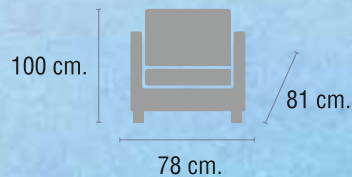

Sofá 1 plazas