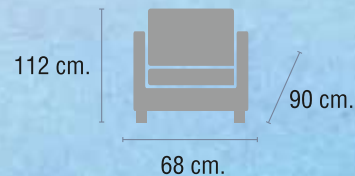

Sofá 1 plazas

Garbato exclusivas S.L.

www.garbato.es

garbato@garbato.es