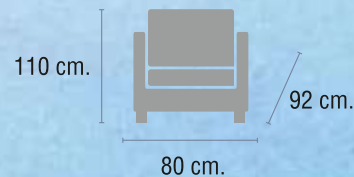

Sofá 1 plazas

Garbato exclusivas S.L.

www.garbato.es

garbato@garbato.es