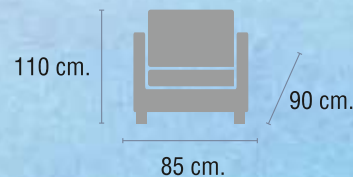

Sofá 1 plazas

Garbato exclusivas S.L.
www.garbato.es   garbato@garbato.es