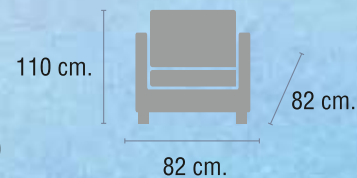

Sofá 1 plazas

Garbato exclusivas S.L.
www.garbato.es   garbato@garbato.es