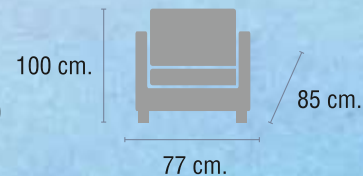

Sofá 1 plazas

Garbato exclusivas S.L.
www.garbato.es   garbato@garbato.es