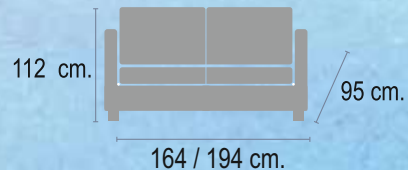

CALIDADES

Espuma asiento densidad 32 suave.

Colchoneta densidad 35 suave enfibrada.

Respaldo y bracillos con fibra hueca siliconada.

Respaldo, bracillos y colchoneta/cojín desenfundables.

Sofá 2/3 plazas