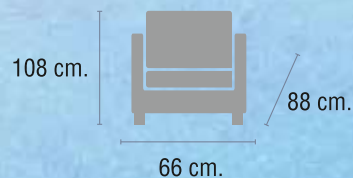

ASIENTOS / RESPALDOS

Asientos con muelles zig-zag fijados con tiraclip.

CALIDADES

Espuma asiento densidad 25 suave.

Respaldo con fibra hueca siliconada.

Respaldo, cojín desenfundables.

Mecanismo: Palanca.

Sofá 1 plazas