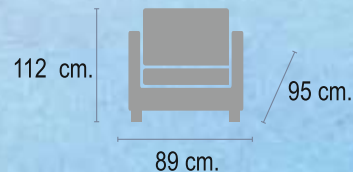

Sofá 1 plazas

Garbato exclusivas S.L.
www.garbato.es   garbato@garbato.es