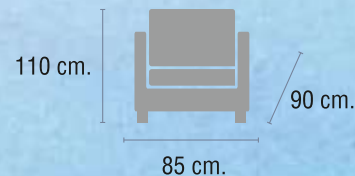

Sofá 1 plazas