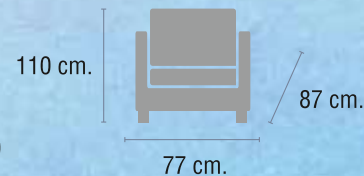

Sofá 1 plazas

Garbato exclusivas S.L.
www.garbato.es   garbato@garbato.es