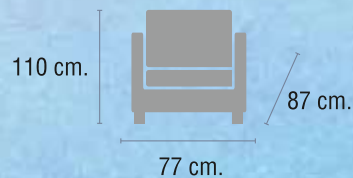

Sofá 1 plazas

Garbato exclusivas S.L.
www.garbato.es   garbato@garbato.es