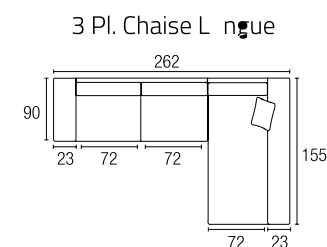

características:

- Estructura armazón de madera maciza recubierto de goma espuma de alta densidad.
- Cojines asiento de goma espuma D/28 Kg. recubiertos de fibra acrílica de 300 gr.
- Almohadones de respaldo rellenos de fibra hueca siliconada de 2.800 de recuperación.
- Desenfundable: respaldos y asientos.
- Base de madera de pino, color natural. (disponible nogal o wengué).
- Lacado: CONSULTAR.

Garbato exclusivas S.L.
www.garbato.es   garbato@garbato.es