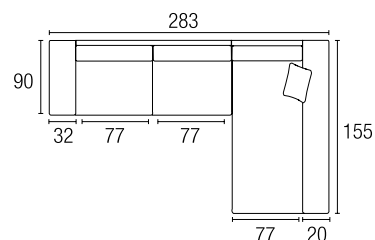

ESPIMUR
tapizados

MEDIDAS	ALTO	FONDO	LARGO
CHAISE LONGUE	1,00	1,55	2,83
SOFÁ 3 PL.	1,00	0,90	1,94
SOFÁ 2 PL.	1,00	0,90	1,64
SOFÁ 1 PL.	1,00	0,90	1,02

Chaise Longue 283