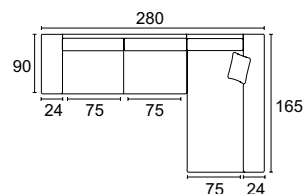

ESPIMUR

tapizados

MEDIDAS	ALTO	FONDO	LARGO
CHAISELONGUE (280)	1,00	1,65	2,80
CHAISELONGUE (240)	1,00	1,65	2,40
SOFÁ 3 PL.	1,00	0,90	2,05
SOFÁ 2 PL.	1,00	0,90	1,80
SOFÁ 1 PL.	1,00	0,90	1,28

Chaise Longue 280