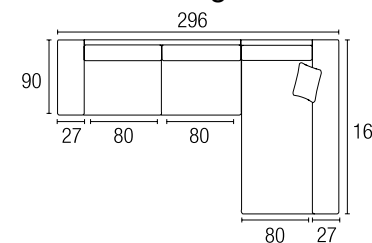

mod.
ROMA
sofá

ESPIMUR
tapizados

MEDIDAS	ALTO	FONDO	LARGO
SOFÁ 3 PI.	1,00	0,90	2,14
SOFÁ 2 PI.	1,00	0,90	1,84
SOFÁ 1 PI.	1,00	0,90	1,19

características:

- Estructura armazón de madera maciza recubierto de espuma de alta densidad.
- Cojines asiento rellenos de goma espuma de 33 Kg/S. de 18 cm. de grosor y recubiertos de fibra siliconada de 300 gr.
- Mecanismo deslizante con rodamientos y muelles zig-zag.
- Almohadón de respaldos relleno de fibra hueca siliconada de 2.800 de recuperación.
- Cabezal metálico con sistema reclinable en varias posiciones.
- Patas metálicas.
- Desenfundable: cojines de asiento, respaldos y brazos.

Garbato exclusivas S.L.
www.garbato.es garbato@garbato.es

ESPIMUR
 tapizados

MEDIDAS	ALTO	FONDO	LARGO
ROMA CHAISelongue (296)	1,00	1,60	2,96
ROMA CHAISelongue (252)	1,00	1,60	2,52

Chaise Longue 296

Chaise Longue 252