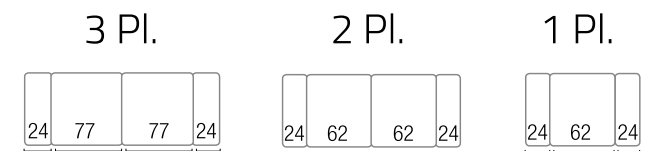

Opcional: Arcón

mod.
CORAL
sofá

ESPIMUR
tapizados

MEDIDAS	ALTO	FONDO	LARGO
SOFÁ 3 Pl.	1,00	0,90	2,02
SOFÁ 2 Pl.	1,00	0,90	1,72
SOFÁ 1 Pl.	1,00	0,90	1,10

Garbato exclusivas S.L.
www.garbato.es garbato@garbato.es