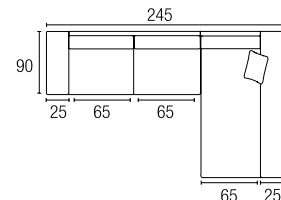

mod.
ATHENEAE

ESPIMUR
— tapizados —

MEDIDAS	ALTO	FONDO	LARGO
CHAISELONGUE (290)	1,00	1,70	2,90
CHAISELONGUE (245)	1,00	1,70	2,45
SOFÁ 3 PL.	1,00	0,90	2,40
SOFÁ 2 PL.	1,00	0,90	1,80

Chaise Longue 290

Chaise Longue 245