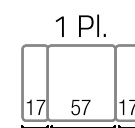

Garbato exclusivas S.L.
www.garbato.es garbato@garbato.es

ESPIMUR
tapizados

MEDIDAS	ALTO	FONDO	LARGO
CHAISE LONGUE	1,00	1,55	2,50
SOFÁ 3 PL.	1,00	0,90	1,80
SOFÁ 2 PL.	1,00	0,90	1,50
SOFÁ 1 PL.	1,00	0,90	0,92