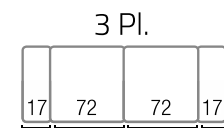

Garbato exclusivas S.L.
www.garbato.es garbato@garbato.es

ESPIMUR
tapizados

MEDIDAS	ALTO	FONDO	LARGO
CHAISE LONGUE	1,00	1,55	2,50
SOFÁ 3 PL.	1,00	0,90	1,80
SOFÁ 2 PL.	1,00	0,90	1,50
SOFÁ 1 PL.	1,00	0,90	0,92