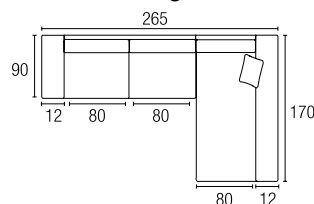

mod.
LUCÍA

ESPIMUR
— tapizados —

MEDIDAS	ALTO	FONDO	LARGO
CHAISE LONGUE	1,00	1,70	2,65
SOFÁ 3 PL.	1,00	0,90	1,85
SOFÁ 2 PL.	1,00	0,90	1,55
SOFÁ 1 PL.	1,00	0,90	0,90

Chaise Longue 265

Chaise Longue 225

Garbato exclusivas S.L.
www.garbato.es garbato@garbato.es