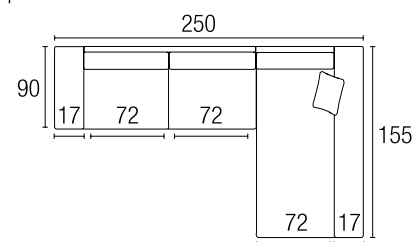

mod.
SANSHIRO

ESPIMUR
— tapizados —

MEDIDAS	ALTO	FONDO	LARGO
SOFÁ 3 PI.	0,88	0,85	2,00
SOFÁ 2 PI.	0,88	0,85	1,70
SOFÁ 1 PI.	0,88	0,85	1,10

características:

- Estructura armazón de madera maciza recubierto de espuma de alta densidad y fibra acrílica.
- Cojines de asientos rellenos de goma espuma de 30 Kg/S. recubierta de fibra de 300 gr. siliconada.
- Cojines de respaldo: cuadrantes rellenos de fibra hueca siliconada de 2800 de recuperación.
- Patas metálicas de 10 cm.
- Desensundable: asiento y cojines decorativos.

Garbato exclusivas S.L.
www.garbato.es garbato@garbato.es

ESPIMUR
tapizados

MEDIDAS	ALTO	FONDO	LARGO
CHAISE LONGUE	1,00	1,55	2,50
SOFÁ 3 PL.	1,00	0,90	1,80
SOFÁ 2 PL.	1,00	0,90	1,50
SOFÁ 1 PL.	1,00	0,90	0,92