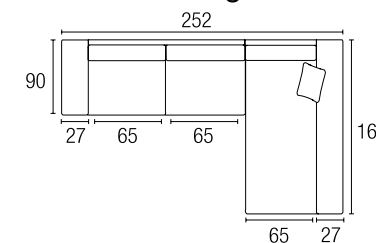

Garbato exclusivas S.L.
www.garbato.es garbato@garbato.es

ESPIMUR
 tapizados

MEDIDAS	ALTO	FONDO	LARGO
ROMA CHAISelongue (296)	1,00	1,60	2,96
ROMA CHAISelongue (252)	1,00	1,60	2,52

Chaise Longue 296

Chaise Longue 252