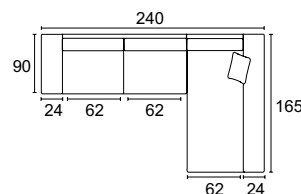

Chaise Longue 240