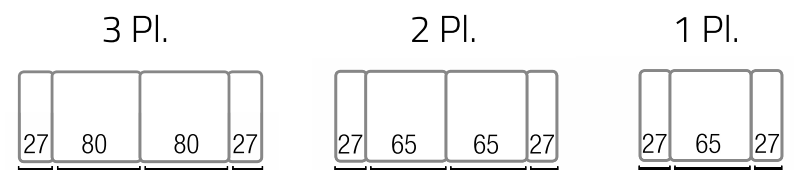

mod.
GRANADA

ESPIMUR
— tapizados —

MEDIDAS	ALTO	FONDO	LARGO
SOFÁ 3 PI.	1,00	0,90	1,90
SOFÁ 2 PI.	1,00	0,90	1,60
SOFÁ 1 PI.	1,00	0,90	1,03
CHAISE LONGUE 3 PI.	1,00	1,55	2,62

características:

- Estructura armazón de madera maciza recubierto de goma espuma de alta densidad.
- Cojines asiento de goma espuma D/28 Kg. recubiertos de fibra acrílica de 300 gr.
- Almohadones de respaldo rellenos de fibra hueca siliconada de 2.800 de recuperación.
- Desenfundable: respaldos y asientos.
- Base de madera de pino, color natural. (disponible nogal o wengué).
- Lacado: CONSULTAR.

Garbato exclusivas S.L.
www.garbato.es garbato@garbato.es

mod.
PARÍS
sofá

ESPIMUR
tapizados

MEDIDAS	ALTO	FONDO	LARGO
SOFÁ 3 Pl.	1,00	0,90	2,14
SOFÁ 2 Pl.	1,00	0,90	1,84
SOFÁ 1 Pl.	1,00	0,90	1,19

características: