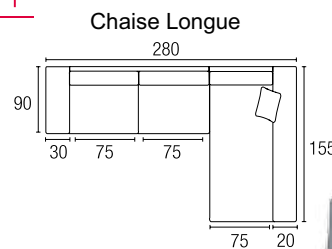

Garbato exclusivas S.L.
www.garbato.es garbato@garbato.es

mod.
PARÍS
chaiselongue

ESPIMUR
— tapizados —

MEDIDAS	ALTO	FONDO	LARGO
PARIS CHAISE LONGUE	1,00	1,60	2,96
(medida 252 o 296 cm.)			

características:

Garbato exclusivas S.L.
www.garbato.es garbato@garbato.es

Nota: Sofás con fondo reducido de 80 cm. (misma tarifa de precios).

Opcional: Arcón

mod.

OPORTO

ESPIMUR
tapizados

MEDIDAS	ALTO	FONDO	LARGO
CHAISELONGUE (280)	1,00	1,55	2,80
CHAISELONGUE (235)	1,00	0,90	2,35

mod.
ESTRELLA
chaiselongue

ESPIMUR
tapizados

MEDIDAS	ALTO	FONDO	LARGO
ESTRELLA CHAISLONGUE (273)	0,95	1,55	2,73
CHAISLONGUE (230)	0,95	1,55	2,30

Chaise Longue 273

Chaise Longue 230

características:

- Estructura armazón de madera maciza recubierto de goma espuma de alta densidad.
- Cojines de asiento de goma espuma densidad 30 Kg. recubierta con fibra acrílica de 300 gr.
- Mecanismo deslizante de muelles zig-zag con ruedas.
- Almohadón respaldo relleno de fibra hueca siliconada de 2.800 de recuperación, con mecanismo reclinable en varias posiciones.
- Brazos rellenos de goma espuma densidad 20 Kg. recubiertos de fibra acrílica.
- Patas de tubo metálicas.
- Desenfundable: Cojines de asientos, respaldos y brazos.