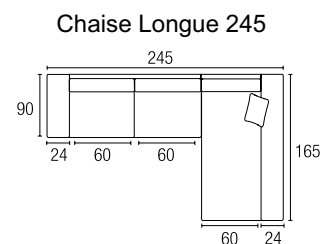

mod.
ATHENEAE

ESPIMUR
— tapizados —

MEDIDAS	ALTO	FONDO	LARGO
CHAISELONGUE (290)	1,00	1,70	2,90
CHAISELONGUE (245)	1,00	1,70	2,45
SOFÁ 3 PL.	1,00	0,90	2,40
SOFÁ 2 PL.	1,00	0,90	1,80

Chaise Longue 290

Chaise Longue 245

mod.
CÓRDOBA

ESPIMUR
— tapizados —

MEDIDAS	ALTO	FONDO	LARGO
CHAISELONGUE (285)	1,00	1,65	2,85
CHAISELONGUE (245)	1,00	1,65	2,45
SOFÁ 3 PL.	1,00	0,90	2,00
SOFÁ 2 PL.	1,00	0,90	1,70
RINC N	1,00	0,95	0,95

características: