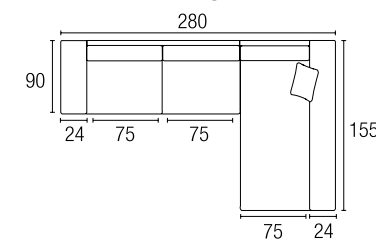

Chaise Longue 280