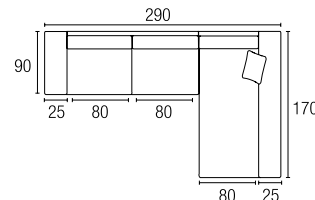

mod.
LUCÍA

ESPIMUR
— tapizados —

MEDIDAS	ALTO	FONDO	LARGO
CHAISE LONGUE	1,00	1,70	2,65
SOFÁ 3 PL.	1,00	0,90	1,85
SOFÁ 2 PL.	1,00	0,90	1,55
SOFÁ 1 PL.	1,00	0,90	0,90

Chaise Longue 265

Chaise Longue 225

Garbato exclusivas S.L.
www.garbato.es garbato@garbato.es

mod.
ATHENEAE

ESPIMUR
— tapizados —

MEDIDAS	ALTO	FONDO	LARGO
CHAISELONGUE (290)	1,00	1,70	2,90
CHAISELONGUE (245)	1,00	1,70	2,45
SOFÁ 3 PL.	1,00	0,90	2,40
SOFÁ 2 PL.	1,00	0,90	1,80

Chaise Longue 290

Chaise Longue 245