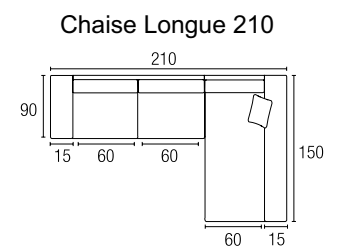

Garbato exclusivas S.L.
www.garbato.es garbato@garbato.es

mod.
EKO

ESPIMUR
— tapizados —

MEDIDAS	ALTO	FONDO	LARGO
CHAISELONGUE (240)	1,00	1,50	2,40
CHAISELONGUE (210)	1,00	1,50	2,10

Garbato exclusivas S.L.
www.garbato.es garbato@garbato.es