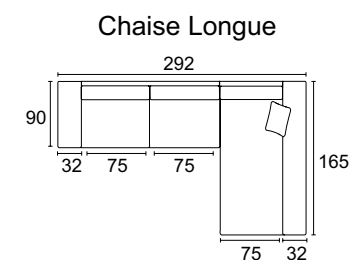

Garbato exclusivas S.L.
www.garbato.es garbato@garbato.es

mod.
NOA

ESPIMUR

tapizados

MEDIDAS	ALTO	FONDO	LARGO
CHAISE LONGUE	1,00	1,65	2,92
SOFÁ 3 PL.	1,00	0,90	2,15
SOFÁ 2 PL.	1,00	0,90	1,90
MÓDULO 3 PL. SIN BRAZO	1,00	0,90	0,75
MÓDULO 2 PL. SIN BRAZO	1,00	0,90	0,60
RINCÓN (95 x 95)	1,00	0,95	0,95