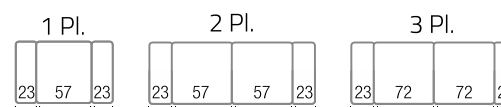

características:

- Estructura armazón de madera maciza recubierto de goma espuma de alta densidad.
- Cojines asiento de goma espuma D/28 Kg. recubiertos de fibra acrílica de 300 gr.
- Almohadones de respaldo rellenos de fibra hueca siliconada de 2.800 de recuperación.
- Desenfundable: respaldos y asientos.
- Base de madera de pino, color natural. (disponible nogal o wengué).
- Lacado: CONSULTAR.

Garbato exclusivas S.L.
www.garbato.es   garbato@garbato.es