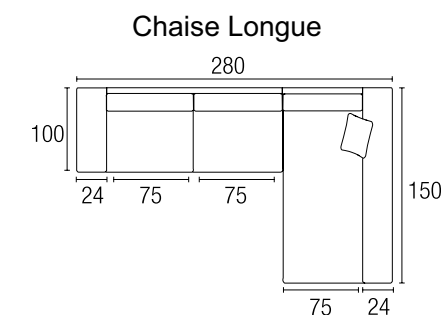

Garbato exclusivas S.L.
www.garbato.es garbato@garbato.es

Chaise Longue 235

Chaise Longue 280

características:

- Estructura armazón de madera maciza.
- Recubrimiento de espuma de alta densidad.
- Cojines de asiento rellenos de goma espuma densidad 30 Kg. / S. recubiertos de fibra siliconada de 300 gr.
- Mecanismo deslizante con muelles zig-zag.
- Almohadón respaldo relleno de fibra siliconada de 2.800 de recuperación.
- Cabezal metálico con sistema reclinable en varias posiciones.
- Patas metálicas de tubo de 4 cm. de altura x 22 cm. de ancho.
- Desenfundable: Cojines de asientos y respaldos.

observaciones:

- 2 cojines decorativos de la misma tela del respaldo, 45 x 45 sin cargo.
Disponibles también cojines decorativos diferente tela (aumentan por serie la unidad):

Opcional: Arcón

mod.
DANNA

ESPIMUR

tapizados

MEDIDAS	ALTO	FONDO	LARGO
CHAISE LONGUE	1,00	1,50	2,80
SOFÁ 3 PL.	1,00	1,00	2,00
SOFÁ 2 PL.	1,00	1,00	1,70
M DULO 3 PL. SIN BRAZO	1,00	1,00	0,75
M DULO 2 PL. SIN BRAZO	1,00	1,00	0,60

Garbato exclusivas S.L.
www.garbato.es garbato@garbato.es