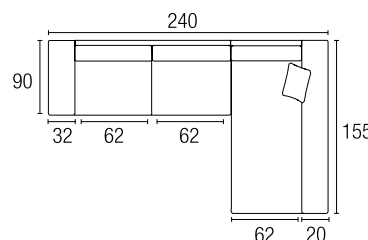

Chaise Longue 240