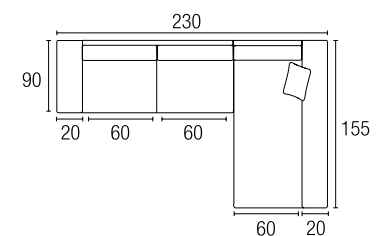

mod.
ESTRELLA
chaiselongue

ESPIMUR
tapizados

MEDIDAS	ALTO	FONDO	LARGO
ESTRELLA CHAISLONGUE (273)	0,95	1,55	2,73
CHAISLONGUE (230)	0,95	1,55	2,30

Chaise Longue 273

Chaise Longue 230

características:

- Estructura armazón de madera maciza recubierto de goma espuma de alta densidad.
- Cojines de asiento de goma espuma densidad 30 Kg. recubierta con fibra acrílica de 300 gr.
- Mecanismo deslizante de muelles zig-zag con ruedas.
- Almohadón respaldo relleno de fibra hueca siliconada de 2.800 de recuperación, con mecanismo reclinable en varias posiciones.
- Brazos rellenos de goma espuma densidad 20 Kg. recubiertos de fibra acrílica.
- Patas de tubo metálicas.
- Desenfundable: Cojines de asientos, respaldos y brazos.