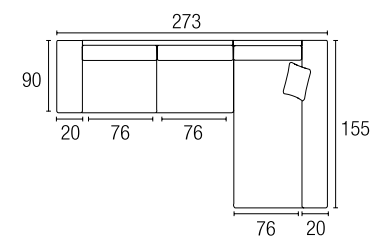

Chaise Longue 273