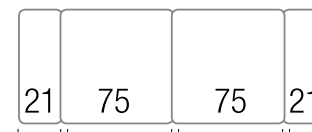

medidas ↘	ALTO	FONDO	LARGO
SOFÁ 3 PL.	1,05	0,90	1,93
SOFÁ 2 PL.	1,05	0,90	1,63

características:

- Estructura armazón de madera maciza recubierto de espuma alta densidad.
- Cojines asiento rellenos de goma espuma con 20 cm. de grosor de 30 Kg./S. y recubiertos de fibra.
- Suspensión por muelles de acero en zig zag.
- Almohadón de respaldos relleno de fibra hueca siliconada de 2.800 de recuperación.
- Patas de madera maciza pintadas en color nogal.
- Desenfundable: cojines de asiento, respaldos y brazos.