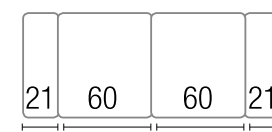

medidas ↘	ALTO	FONDO	LARGO
SOFÁ 3 PL.	1,05	0,90	1,93
SOFÁ 2 PL.	1,05	0,90	1,63

características:

- Estructura armazón de madera maciza recubierto de espuma alta densidad.
- Cojines asiento rellenos de goma espuma con 20 cm. de grosor de 30 Kg./S. y recubiertos de fibra.
- Suspensión por muelles de acero en zig zag.
- Almohadón de respaldos relleno de fibra hueca siliconada de 2.800 de recuperación.
- Patas de madera maciza pintadas en color nogal.
- Desenfundable: cojines de asiento, respaldos y brazos.