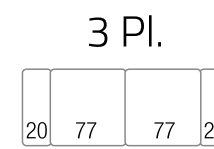

mod.
RUBÍ

Garbato exclusivas S.L.
www.garbato.es garbato@garbato.es

ESPIMUR
tapizados

MEDIDAS	ALTO	FONDO	LARGO
CHAISE LONGUE	1,00	1,55	2,83
SOFÁ 3 PL.	1,00	0,90	1,94
SOFÁ 2 PL.	1,00	0,90	1,64
SOFÁ 1 PL.	1,00	0,90	1,02

Chaise Longue 240

características:

Estructura armazón de madera maciza recubierto de espuma de alta densidad.
Cojines asiento rellenos de goma espuma de 30 Kg/S. recubiertos de fibra siliconada.
Mecanismo deslizante con ruedas zig-zag.
Almohadón de respaldos relleno de fibra hueca siliconada de 2.800 de recuperación.
Cabezal metálico con sistema reclinable en varias posiciones.
Patas metálicas.
Desenfundable: cojines de asiento y respaldo.

Opcional: Arcón

observaciones (solo chaiselongue)

2 cojines decorativos de la misma tela del respaldo, 45 x 45 sin cargo.
Disponibles también cojines decorativos diferente tela (aumentan por serie la unidad):