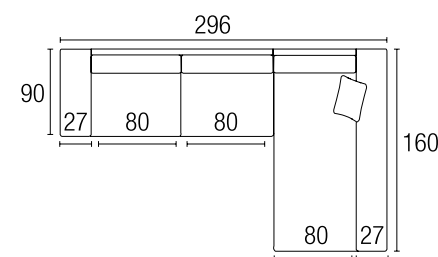

Garbato exclusivas S.L.
www.garbato.es garbato@garbato.es

mod.
PARÍS
sofá

ESPIMUR
tapizados

MEDIDAS	ALTO	FONDO	LARGO
SOFÁ 3 Pl.	1,00	0,90	2,14
SOFÁ 2 Pl.	1,00	0,90	1,84
SOFÁ 1 Pl.	1,00	0,90	1,19

características:

Garbato exclusivas S.L.
www.garbato.es garbato@garbato.es

mod.
PARÍS
chaiselongue

ESPIMUR
— tapizados —

MEDIDAS	ALTO	FONDO	LARGO
PARIS CHAISE LONGUE	1,00	1,60	2,96
(medida 252 o 296 cm.)			

características: