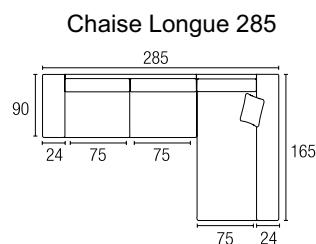

mod.
ATHENEAE

ESPIMUR
— tapizados —

MEDIDAS	ALTO	FONDO	LARGO
CHAISELONGUE (290)	1,00	1,70	2,90
CHAISELONGUE (245)	1,00	1,70	2,45
SOFÁ 3 PL.	1,00	0,90	2,40
SOFÁ 2 PL.	1,00	0,90	1,80

Chaise Longue 290

Chaise Longue 245

mod.
CÓRDOBA

ESPIMUR
— tapizados —

MEDIDAS	ALTO	FONDO	LARGO
CHAISELONGUE (285)	1,00	1,65	2,85
CHAISELONGUE (245)	1,00	1,65	2,45
SOFÁ 3 PL.	1,00	0,90	2,00
SOFÁ 2 PL.	1,00	0,90	1,70
RINC N	1,00	0,95	0,95

características: