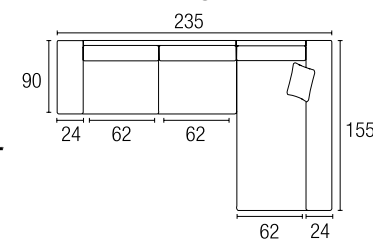

ESPIMUR
tapizados

MEDIDAS	ALTO	FONDO	LARGO
CORAL CHAISelongue (280)	1,00	1,55	2,80
CORAL CHAISelongue (235)	1,00	1,55	2,30

Garbato exclusivas S.L.
www.garbato.es   garbato@garbato.es

Chaise Longue 235