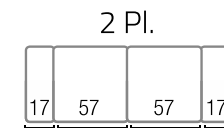

Garbato exclusivas S.L.
www.garbato.es garbato@garbato.es

ESPIMUR
tapizados

MEDIDAS	ALTO	FONDO	LARGO
CHAISE LONGUE	1,00	1,55	2,50
SOFÁ 3 PL.	1,00	0,90	1,80
SOFÁ 2 PL.	1,00	0,90	1,50
SOFÁ 1 PL.	1,00	0,90	0,92