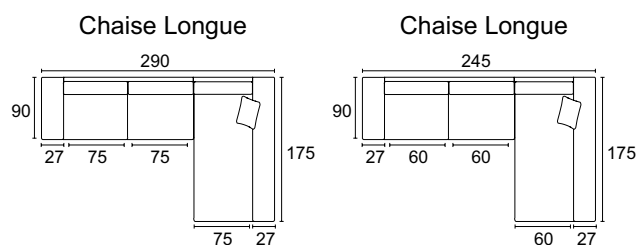

Garbato exclusivas S.L.
www.garbato.es garbato@garbato.es

mod.
MÁLAGA

ESPIMUR

tapizados

MEDIDAS	ALTO	FONDO	LARGO
CHAISELONGUE (290)	1,00	1,75	2,90
CHAISELONGUE (245)	1,00	1,75	2,45
SOFÁ 3 PL.	1,00	0,90	2,10
SOFÁ 2 PL.	1,00	0,90	1,80
MÓDULO 3 PL. SIN BRAZO	1,00	0,90	0,75
MÓDULO 2 PL. SIN BRAZO	1,00	0,90	0,60
RINCÓN (95 x 95)	1,00	0,95	0,95