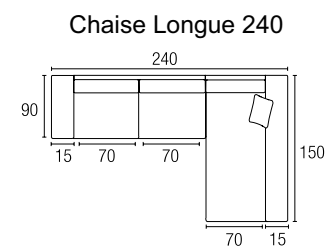

Garbato exclusivas S.L.
www.garbato.es garbato@garbato.es

mod.
EKO

ESPIMUR
— tapizados —

MEDIDAS	ALTO	FONDO	LARGO
CHAISELONGUE (240)	1,00	1,50	2,40
CHAISELONGUE (210)	1,00	1,50	2,10

Garbato exclusivas S.L.
www.garbato.es garbato@garbato.es