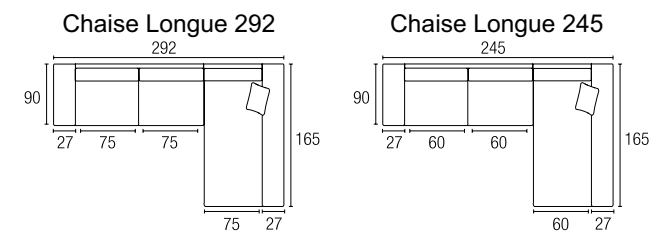

Nota: Sofás con fondo reducido de 80 cm. (misma tarifa de precios).

Garbato exclusivas S.L.
www.garbato.es garbato@garbato.es

mod.
CAPÍ

ESPIMUR
— tapizados —

MEDIDAS	ALTO	FONDO	LARGO
CHAISELONGUE (292)	1,00	1,65	2,92
CHAISELONGUE (245)	1,00	1,65	2,45
SOFÁ 3 PL.	1,00	0,90	2,00
SOFÁ 2 PL.	1,00	0,90	1,70
MÓDULO 3 PL. SIN BRAZO	1,00	0,90	0,75
MÓDULO 2 PL. SIN BRAZO	1,00	0,90	0,60