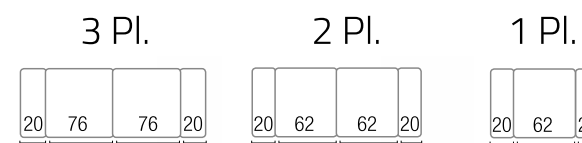

características:

- Estructura armazón de madera maciza.
- Recubrimiento de espuma de alta densidad y fibra siliconada.
- Asientos rellenos de espuma 30 Kg/ S. de 18 cm. de grosor, y recubiertos en fibra de 300 gr.
- Suspensión en muelles de acero en zig-zag.
- Respaldos rellenos de espuma 20 Kg/ S.S. y recubiertos de fibra de 300 gr.
- Patas metálicas de 10 cm.
- Desenfundable: Cojines de asientos y respaldos.

observaciones:

- 2 cojines decorativos de la misma tela del respaldo, 45 x 45 sin cargo. Disponibles también cojines decorativos diferente tela

*(aumentan por serie la unidad):

Garbato exclusivas S.L.
www.garbato.es   garbato@garbato.es