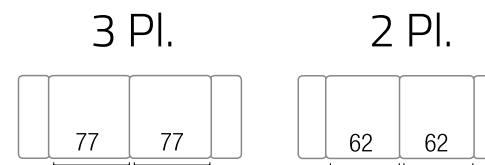

características:

- Estructura armazón de madera maciza recubierto de espuma de alta densidad.
- Cojines asiento rellenos de goma espuma de 17 cm. de grosor de 30 Kg. / S. recubiertos de fibra.
- Suspensión por muelles de acero en zig-zag.
- Almohadón de respaldos relleno de fibra hueca siliconada de 2.800 de recuperación.
- Patas de madera pintadas de color nogal.
- Desenfundable: cojines de asiento, respaldos y brazos.

otras opciones:

- Cama sistema francés, con colchón de goma espuma.
  - *En sofá 3 Pl. Colchón de 1'30 cm.
  - *En sofá 2 Pl. Colchón de 1'10 cm.

Garbato exclusivas S.L.
www.garbato.es   garbato@garbato.es