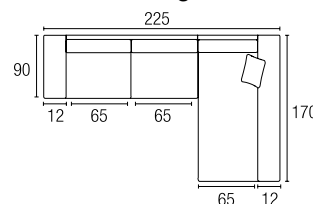

mod.
LUCÍA

ESPIMUR
— tapizados —

MEDIDAS	ALTO	FONDO	LARGO
CHAISE LONGUE	1,00	1,70	2,65
SOFÁ 3 PL.	1,00	0,90	1,85
SOFÁ 2 PL.	1,00	0,90	1,55
SOFÁ 1 PL.	1,00	0,90	0,90

Chaise Longue 265

Chaise Longue 225

Garbato exclusivas S.L.
www.garbato.es garbato@garbato.es